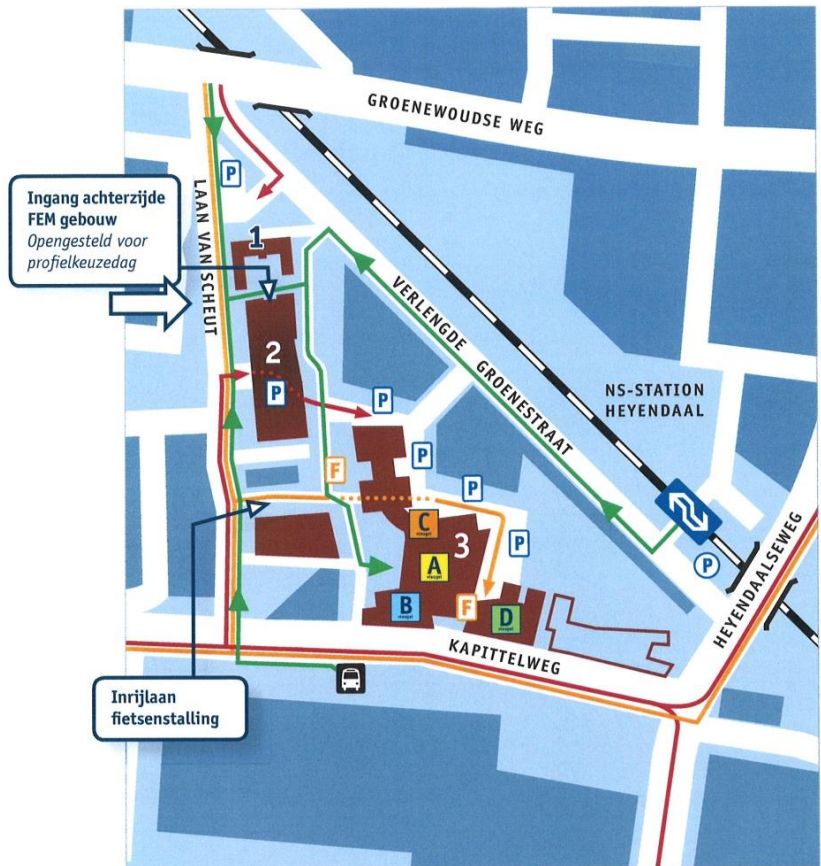

De leerling gaat op **eigen gelegenheid** naar de Hogeschool Arnhem en Nijmegen en wordt om **8:40 uur op de locatie aan de Laan van Scheut 10** verwacht. Dit is de faculteit Economie en Management (FEM-gebouw). Kies de ingang aan de achterzijde (zie plattegrond). Het verzamelpunt is bij het Auditorium waar de leerling zich vervolgens bij zijn/haar mentor/begeleider meldt. In de mentorles voorafgaande aan ons bezoek wordt de route en de locatie ook besproken. Na afloop van het programma mag de leerling direct naar huis. Deze dag zijn er dus geen reguliere lessen.

Tot slot nog een aantal punten om te bespreken met uw zoon/dochter:

- Ieder groep heeft zijn eigen code. De leerling moet deze goed onthouden!
 - 3H1 Geel 1
 - 3H2 Geel 2
 - 3H3 Rood 4
- Aanwezigheid is verplicht en de leerling volgt het gehele programma
- De leerling brengt zijn eigen lunch mee!
- Er zijn veel leerlingen uit Havo-3 van andere scholen aanwezig. Het is daarom erg druk. Blijf daarom bij de groep!
- We zijn te gast en verwachten het gedrag dat daarbij hoort!
- Ter voorbereiding kunt u alvast eens kijken op www.han.nl/profielkeuzedagen

We hopen op een zinvolle en leuke dag!

Met vriendelijke groet,
Mede namens mentoren en decaan

Dhr. B. Verweij
Afdelingsleider h bovenbouw
Citadel College

Bijlage: Plattegrond HAN Campus Nijmegen

HAN CAMPUS NIJMEGEN

Ingang achterzijde
FEM gebouw
Opengesteld voor
profielkeuzedag

Inrijlaan
fietsenstalling

→ lopen → fiets fietstunnel → auto

P Parkeerplaats **F** Fietsenstalling  Bushalte

- | | |
|--|--------------------|
| 1 Bisschop Hamerhuis - Verlengde Groenestraat 75 | A A-vleugel |
| 2 FEM gebouw - Laan van Scheut 10 | B B-vleugel |
| 3 GGM gebouw - Kapittelweg 33 | C C-vleugel |
| | D D-vleugel |